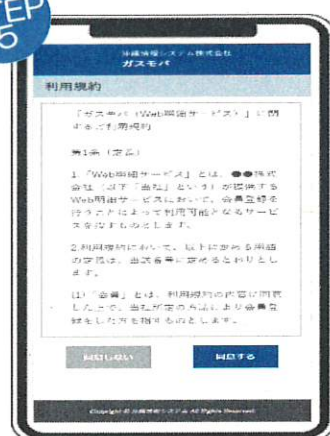

ガスモバご登録方法の手順書

STEP 1

こちらの二次元
バーコードを
読み取って
アクセス！

STEP 2

新規登録の場合は
新規登録する
をタップ！

STEP 3

①～③をご入力いただき
確認するをタップ！

※WEBコードについては
下のサンプル画像を
参考にしてください！

STEP 4

※有効時間は10分です。

ご入力いただいた
メールアドレス宛に
登録用URLが送られて
きますので、記載された
URLをタップ！

STEP 5

利用規約を確認し
同意するをタップ！

STEP 6

パスワードを入力し
確認するをタップ！

STEP 7