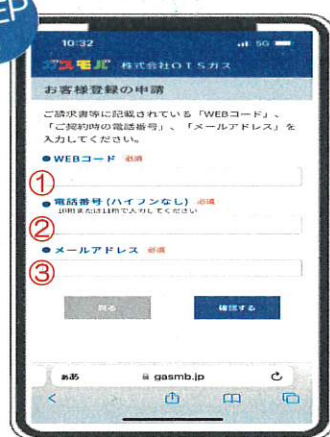

ガスモバご登録方法の手順書

STEP 1

こちらの二次元
バーコードを
読み取って
アクセス！

STEP 2

新規登録の場合は
新規登録する
をタップ！

STEP 3

①～③をご入力いただき
確認するをタップ！

※WEBコードについては
下のサンプル画像を
参考にしてください！

STEP 4

※有効時間は10分です。

ご入力いただいた
メールアドレス宛に
登録用URLが送られて
きますので、記載された
URLをタップ！

STEP 5

利用規約を確認し
同意するをタップ！

STEP 6

パスワードを入力し
確認するをタップ！

STEP 7