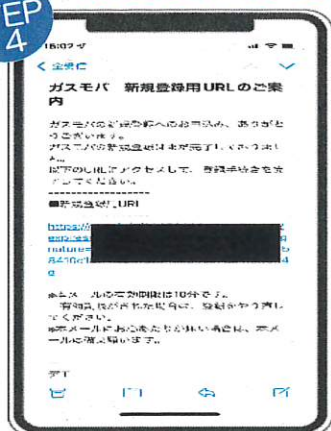

ガスモバご登録方法の手順書

STEP 1

こちらの二次元
バーコードを
読み取って
アクセス！

STEP 2

新規登録の場合は
新規登録する
をタップ！

STEP 3

①～③をご入力いただき
確認するをタップ！

※WEBコードについては
下のサンプル画像を
参考にしてください！

STEP 4

※有効時間は10分です。

ご入力いただいた
メールアドレス宛に
登録用URLが送られて
きますので、記載された
URLをタップ！

STEP 5

利用規約を確認し
同意するをタップ！

STEP 6

パスワードを入力し
確認するをタップ！

STEP 7