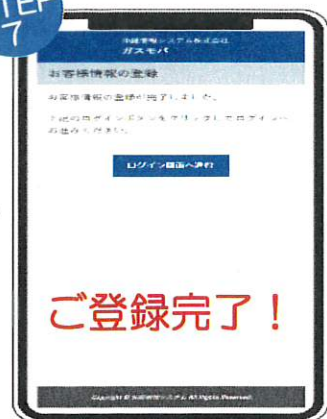

ガスモバご登録方法の手順書

STEP 1

こちらの二次元
バーコードを
読み取って
アクセス！

STEP 2

新規登録の場合は
新規登録する
をタップ！

STEP 3

①～③をご入力いただき
確認するをタップ！

※WEBコードについては
下のサンプル画像を
参考にしてください！

STEP 4

※有効時間は10分です。

ご入力いただいた
メールアドレス宛に
登録用URLが送られて
きますので、記載された
URLをタップ！

STEP 5

利用規約を確認し
同意するをタップ！

STEP 6

パスワードを入力し
確認するをタップ！

STEP 7

ログイン画面へ進む
をタップ！

ガスモバ

WEBコードのサンプル画像