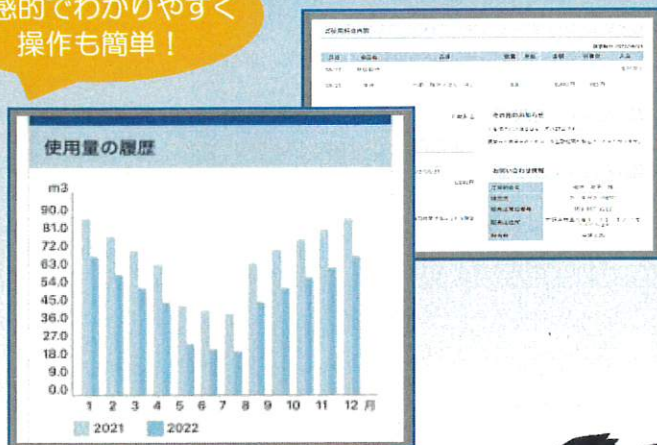

# ガスモバ

スマホでもパソコンでも  
インターネットでガスを見る化！

お客様がパソコン・携帯・スマートフォンでWebサイト上から  
ガス料金や使用量などのご利用明細を確認できる「新サービス」です。

※当サイトの閲覧に伴うパケット通信料は、お客様のご負担となります。

ガスモバとは？

直感的でわかりやすく  
操作も簡単！

ご利用明細は  
いつでも  
PDF印刷できます

※サンプル画像

## ポイント