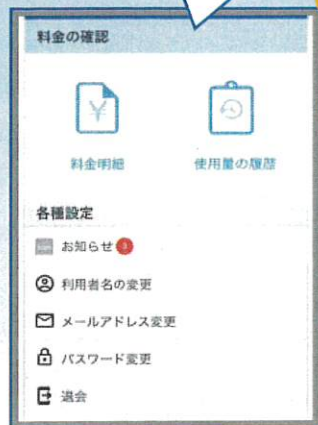

# ガスモバ

スマホでもパソコンでも  
インターネットでガスを見る化！

お客様がパソコン・携帯・スマートフォンでWebサイト上から  
ガス料金や使用量などのご利用明細を確認できる「新サービス」です。

※当サイトの閲覧に伴うパケット通信料は、お客様のご負担となります。

ガスモバとは？

直感的でわかりやすく  
操作も簡単！

ご利用明細は  
いつでも  
PDF印刷できます

※サンプル画像

## ポイント