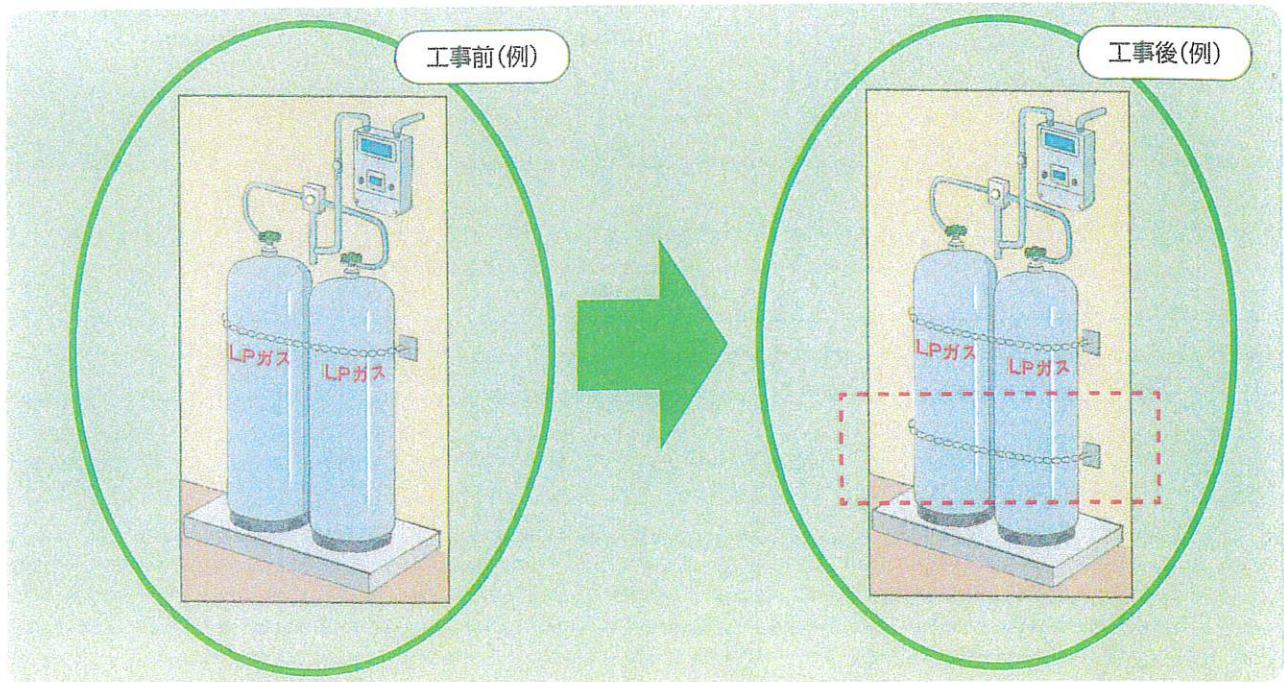

# お客様へのお知らせ

液化石油ガス法が変わりました。

お客様宅に設置してあるLPガス容器への流出対策が必要に!!

- 近年、大雨による河川の氾濫等により水害などが全国的に多発しております。このような状況を受けて、水害などからLPガス容器の流出を防ぐ対策を取ることが義務付けされました。具体的には、設置されている容器にベルト・鎖等をお客様の建物の外壁にフック等を追加で取り付け、2重掛けする措置が必要となります。
- お客様の安全・安心のためとなりますので、何卒ご理解とご協力を宜しくお願いいたします。