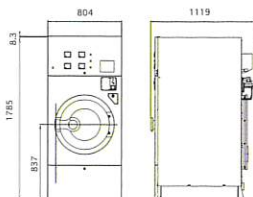

- 分かりやすい液晶画面を搭載
- 「プログラム変更」「売上確認」などタッチパネルで簡単操作
- ドラム洗浄機能標準装備

- 業界トップクラスの脱水回転がガス消費量を軽減
- 乾燥効率大幅アップ(メーカー比)
- 標準コース・少量コース・洗濯コース・乾燥コース 選べる4コース

		小型 YD120SS※	中型 YD172SS	大型 YD272SS	特大 YD352SS
最大容量	洗濯脱水	12kg	17kg	27kg	35kg
	乾燥	8kg	12kg	20kg	25kg
ドラム回転数(洗濯/脱水)		50/772rpm	37/900rpm	41/880rpm	39/800rpm
ドラム寸法		φ 600×450mm	φ 660×500mm	φ 762×600mm	φ 890×566mm
定格消費電力(脱水)		0.67kW	1.15kW	1.71kW	1.85kW
電源		3相 AC200V	3相 AC200V	3相 AC200V	3相 AC200V
モーター定格	駆動	1.5kW	2.2kW	3.7kW	3.7kW
	ファン	0.4kW	0.4kW	0.4kW	0.75kW
ガス消費量		14kW	14kW	23.3kW	27.9kW
標準使用水量		129L	161L	278L	329L
配管口径	給水	20A(Rc3/4)	20A(Rc3/4)	20A(Rc3/4)	25A(Rc1)
	給湯	20A(Rc3/4)※オプション	20A(Rc3/4)※オプション	20A(Rc3/4)※オプション	25A(Rc1)※オプション
	排水	65A(G2・1/2)	65A(G2・1/2)	65A(G2・1/2)	65A(G2・1/2)
	ガス	15A(Rc1/2)	15A(Rc1/2)	15A(Rc1/2)	15A(Rc1/2)
排気風量		7.8m³/min	7.6m³/min	16.7m³/min	24.4m³/min
排気ダクト径		φ 200mm	φ 200mm	φ 200mm	φ 200mm
外観寸法(mm)		W804×D1,119×H1,794	W858×D1,150×H1,800	W1,003×D1,351×H1,848	W1,140×D1,416×H1,958
製品重量		510kg	618kg	864kg	1,080kg

※受注生産モデル

■YD120SS