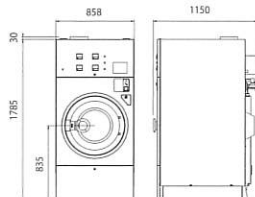

洗濯から乾燥まで

ワンストップで顧客のニーズに応える

洗濯機 27kg 乾燥機 20kg

パネルオプション
(ステンレス)

- 分かりやすい液晶画面を搭載
- 「プログラム変更」「売上確認」などタッチパネルで簡単操作
- ドラム洗浄機能標準装備

- 業界トップクラスの脱水回転がガス消費量を軽減
- 乾燥効率大幅アップ(メーカー比)
- 標準コース・少量コース・洗濯コース・乾燥コース 選べる4コース

		小型 YD120SS※	中型 YD172SS	大型 YD272SS	特大 YD352SS
最大容量	洗濯脱水	12kg	17kg	27kg	35kg
	乾燥	8kg	12kg	20kg	25kg
ドラム回転数(洗濯/脱水)		50/772rpm	37/900rpm	41/880rpm	39/800rpm
ドラム寸法		φ 600×450mm	φ 660×500mm	φ 762×600mm	φ 890×566mm
定格消費電力(脱水)		0.67kW	1.15kW	1.71kW	1.85kW
電源		3相 AC200V	3相 AC200V	3相 AC200V	3相 AC200V
モーター定格	駆動	1.5kW	2.2kW	3.7kW	3.7kW
	ファン	0.4kW	0.4kW	0.4kW	0.75kW
ガス消費量		14kW	14kW	23.3kW	27.9kW
標準使用水量		129L	161L	278L	329L
配管口径	給水	20A(Rc3/4)	20A(Rc3/4)	20A(Rc3/4)	25A(Rc1)
	給湯	20A(Rc3/4)※オプション	20A(Rc3/4)※オプション	20A(Rc3/4)※オプション	25A(Rc1)※オプション
	排水	65A(G2・1/2)	65A(G2・1/2)	65A(G2・1/2)	65A(G2・1/2)
	ガス	15A(Rc1/2)	15A(Rc1/2)	15A(Rc1/2)	15A(Rc1/2)
排気風量		7.8m³/min	7.6m³/min	16.7m³/min	24.4m³/min
排気ダクト径		φ 200mm	φ 200mm	φ 200mm	φ 200mm
外観寸法(mm)		W804×D1,119×H1,794	W858×D1,150×H1,800	W1,003×D1,351×H1,848	W1,140×D1,416×H1,958
製品重量		510kg	618kg	864kg	1,080kg

※受注生産モデル

■YD172SS