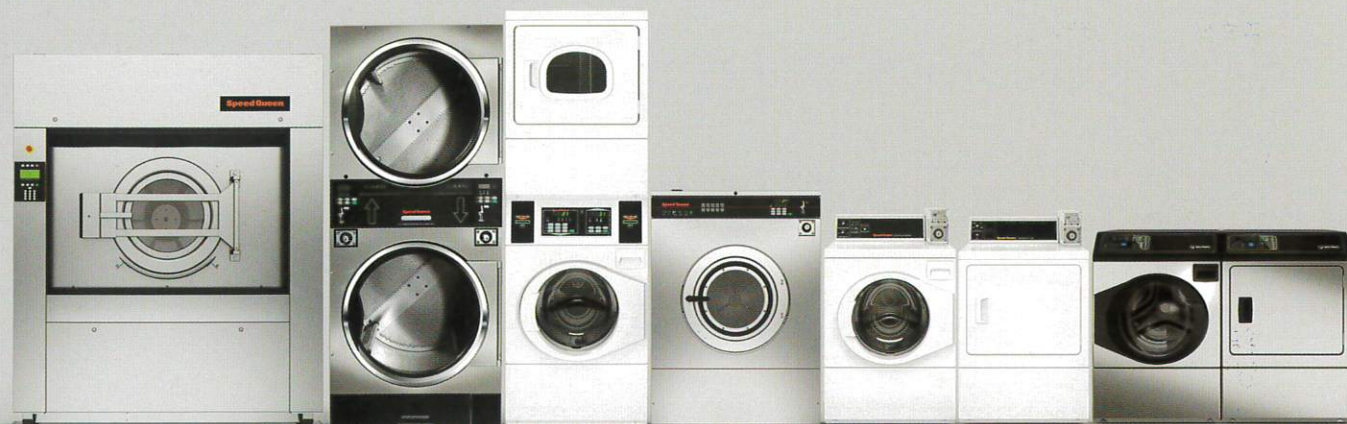

ダイワコーポレーションが

洗濯脱水機・乾燥機

Speed Queen.