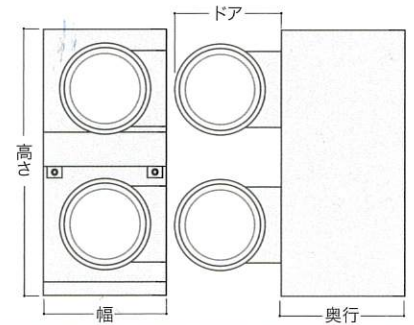

※受注生産モデル

圧倒的な乾燥力 衣類に合わせた極上の仕上がりを

ST-27
乾燥機 27kg

ST-15
乾燥機 15kg

ST-25
乾燥機 25kg

ST-35
乾燥機 35kg

ST-16W
乾燥機 16kg×2段式

ST-23W
乾燥機 23kg×2段式

- 最高レベルの省エネ=節水・節電
- 優れた耐久性
- 素材に合わせて選べる乾燥温度
- アンチリンクル機能搭載
乾燥終了後、しわ防止のため
ドラムが自動回転します

- 誰にでも簡単に使えるシンプルな操作性
- キャンペーン料金設定機能搭載
- カウンターメモリー機能搭載

200V単相
100円硬貨対応

	ST-15	ST-25	ST-27	ST-35	ST-16W	ST-23W	
最大乾燥容量	15kg	25kg	27kg	35kg	16kg×2段	23kg×2段	
容積	270L	490L	530L	634L	300L×2	420L×2	
ドラム寸法	φ 673×762mm	φ 838×889mm	φ 940×762mm	φ 940×914mm	φ 762×660mm	φ 838×762mm	
熱源	プロパンガス・都市ガス(13A)						
ガス消費量 (連続燃焼時)	18.2kW	27.3kW	32.2kW	47.5kW	18.0kW×2	23.7kW×2	
ガス接続口径	15A(Rc1/2)	15A(Rc1/2)	15A(R1/2)	15A(R1/2)	15A(Rc1/2)×1	15A(Rc1/2)×1	
モーター定格	ファン用0.4kW ドラム用0.2kW	ファン用0.4kW ドラム用0.4kW	ファン用0.4kW ドラム用0.4kW	ファン用0.4kW ドラム用0.4kW	ファン用0.4kW×2 ドラム用0.2kW×2	ファン用0.4kW×2 ドラム用0.4kW×2	
電源	単相200V 50/60Hz(インバーター制御)				単相200V 50/60Hz×2(インバーター制御)		
排気風量 (50/60Hz)	14.4m ³ /min	19.8m ³ /min	19.8m ³ /min	22.8m ³ /min	11.4m ³ /min×2	17.0m ³ /min×2	
排気ダクト径	φ 150mm		φ 200mm		楕円形 φ 200mm×1	φ 250mm×1	
外観寸法	幅	710mm	875mm	980mm	980mm	800mm	875mm
	奥行き	1,155mm	1,350mm	1,190mm	1,350mm	1,090mm	1,235mm
	高さ	1,625mm	1,700mm	1,960mm	1,960mm	1,940mm	2,064mm
ドア	670mm	810mm	860mm	860mm	710mm	810mm	
製品重量	145kg	195kg	295kg	310kg	260kg	300kg	