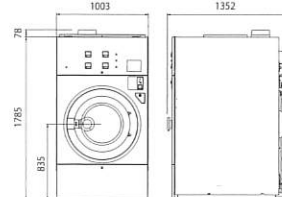

洗濯から乾燥まで

ワンストップで顧客のニーズに応える

洗濯機 27kg 乾燥機 20kg

パネルオプション
(ステンレス)

- 分かりやすい液晶画面を搭載
- 「プログラム変更」「売上確認」などタッチパネルで簡単操作
- ドラム洗浄機能標準装備

- 業界トップクラスの脱水回転がガス消費量を軽減
- 乾燥効率大幅アップ(メーカー比)
- 標準コース・少量コース・洗濯コース・乾燥コース 選べる4コース

		小型 YD120SS※	中型 YD172SS	大型 YD272SS	特大 YD352SS
最大容量	洗濯脱水	12kg	17kg	27kg	35kg
	乾燥	8kg	12kg	20kg	25kg
ドラム回転数(洗濯/脱水)		50/772rpm	37/900rpm	41/880rpm	39/800rpm
ドラム寸法		φ 600×450mm	φ 660×500mm	φ 762×600mm	φ 890×566mm
定格消費電力(脱水)		0.67kW	1.15kW	1.71kW	1.85kW
電源		3相 AC200V	3相 AC200V	3相 AC200V	3相 AC200V
モーター定格	駆動	1.5kW	2.2kW	3.7kW	3.7kW
	ファン	0.4kW	0.4kW	0.4kW	0.75kW
ガス消費量		14kW	14kW	23.3kW	27.9kW
標準使用水量		129L	161L	278L	329L
配管口径	給水	20A(Rc3/4)	20A(Rc3/4)	20A(Rc3/4)	25A(Rc1)
	給湯	20A(Rc3/4)※オプション	20A(Rc3/4)※オプション	20A(Rc3/4)※オプション	25A(Rc1)※オプション
	排水	65A(G2・1/2)	65A(G2・1/2)	65A(G2・1/2)	65A(G2・1/2)
	ガス	15A(Rc1/2)	15A(Rc1/2)	15A(Rc1/2)	15A(Rc1/2)
排気風量		7.8m³/min	7.6m³/min	16.7m³/min	24.4m³/min
排気ダクト径		φ 200mm	φ 200mm	φ 200mm	φ 200mm
外観寸法(mm)		W804×D1,119×H1,794	W858×D1,150×H1,800	W1,003×D1,351×H1,848	W1,140×D1,416×H1,958
製品重量		510kg	618kg	864kg	1,080kg

※受注生産モデル

■YD272SS