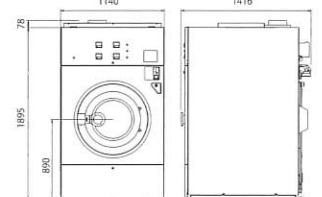

洗濯から乾燥まで

ワンストップで顧客のニーズに応える

洗濯機 27kg 乾燥機 20kg

パネルオプション
(ステンレス)

- 分かりやすい液晶画面を搭載
- 「プログラム変更」「売上確認」などタッチパネルで簡単操作
- ドラム洗浄機能標準装備

- 業界トップクラスの脱水回転がガス消費量を軽減
- 乾燥効率大幅アップ(メーカー比)
- 標準コース・少量コース・洗濯コース・乾燥コース 選べる4コース

		小型 YD120SS※	中型 YD172SS	大型 YD272SS	特大 YD352SS
最大容量	洗濯脱水	12kg	17kg	27kg	35kg
	乾燥	8kg	12kg	20kg	25kg
ドラム回転数(洗濯/脱水)		50/772rpm	37/900rpm	41/880rpm	39/800rpm
ドラム寸法		φ 600×450mm	φ 660×500mm	φ 762×600mm	φ 890×566mm
定格消費電力(脱水)		0.67kW	1.15kW	1.71kW	1.85kW
電源		3相 AC200V	3相 AC200V	3相 AC200V	3相 AC200V
モーター定格	駆動	1.5kW	2.2kW	3.7kW	3.7kW
	ファン	0.4kW	0.4kW	0.4kW	0.75kW
ガス消費量		14kW	14kW	23.3kW	27.9kW
標準使用水量		129L	161L	278L	329L
配管口径	給水	20A(Rc3/4)	20A(Rc3/4)	20A(Rc3/4)	25A(Rc1)
	給湯	20A(Rc3/4)※オプション	20A(Rc3/4)※オプション	20A(Rc3/4)※オプション	25A(Rc1)※オプション
	排水	65A(G2・1/2)	65A(G2・1/2)	65A(G2・1/2)	65A(G2・1/2)
	ガス	15A(Rc1/2)	15A(Rc1/2)	15A(Rc1/2)	15A(Rc1/2)
排気風量		7.8m³/min	7.6m³/min	16.7m³/min	24.4m³/min
排気ダクト径		φ 200mm	φ 200mm	φ 200mm	φ 200mm
外観寸法(mm)		W804×D1,119×H1,794	W858×D1,150×H1,800	W1,003×D1,351×H1,848	W1,140×D1,416×H1,958
製品重量		510kg	618kg	864kg	1,080kg

※受注生産モデル

■YD352SS